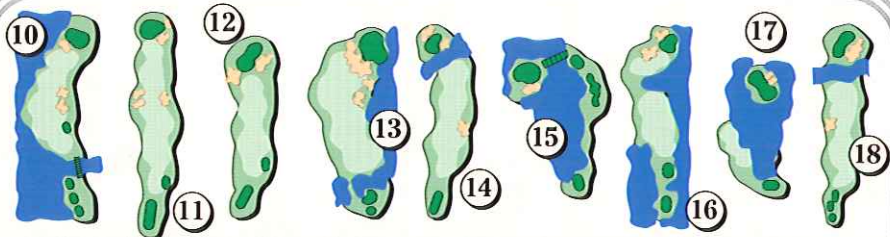

Course Ratings / Slope

Men	Gold Tees	72.1/136
	Blue Tees	69.8/130
	White Tees	67.6/120
Women	White Tees	72.6/133
	Red Tees	66.8/118

The Legends • Hwy. 501 • P.O. Box 2038 • Myrtle Beach, S.C. 29578
1-800-552-2660 1-800-697-8372 910-579-3528

Date: _____  (800) 438-8726

Scorer: _____

Attest: _____

Hole	Mem. #	1	2	3	4	5	6	7	8	9	Out	SCOREBOARD
Gold		390	450	460	190	550	165	390	110	360	3315	
Blue		380	420	425	180	530	155	380	150	550	3170	
White		309	359	394	159	473	135	333	139	470	2771	
Men's Hdcp		7	1	3	11	9	17	13	15	5		
Par		4	4	4	3	5	3	4	3	5	35	
Pace of Play		:15	:30	:45	:57	1:15	1:27	1:42	1:54	2:12	2:12	
Red		265	320	320	135	380	95	275	100	450	2340	
Ladies' Hdcp		11	7	5	15	1	17	9	13	3		