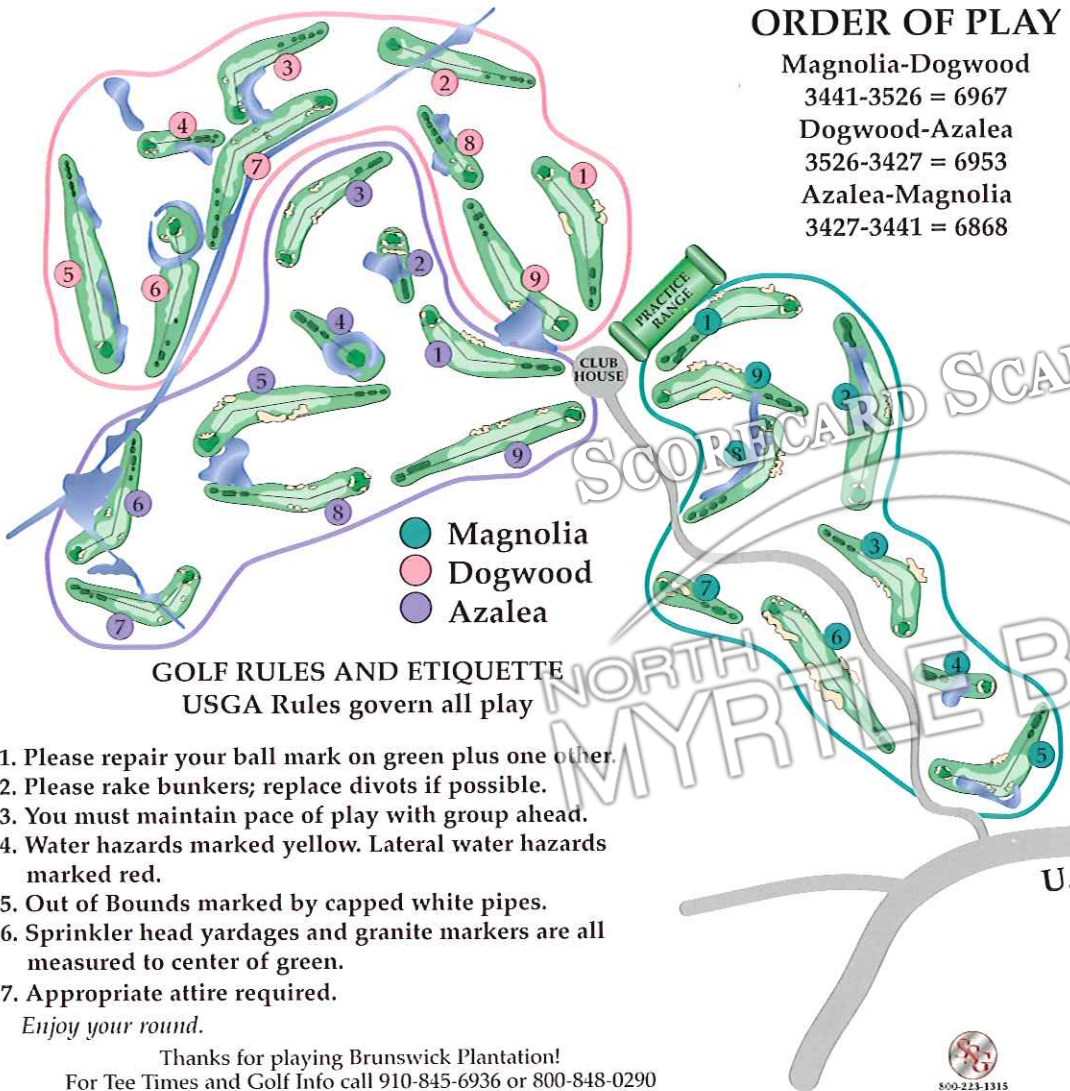

HOLE	1	2	3	4	5	6	7	8	9			
Black	409	521	388	188	425	540	204	357	409	3441		
Blue	383	490	370	175	389	510	170	325	395	3207		
White	370	470	358	151	375	492	151	315	370	3052		
Gold	360	444	323	126	360	455	125	290	346	2829		
Hdcp - Men's	3	4	9	8	2	5	7	6	1	In	Out	Total
PAR	4	5	4	3	4	5	3	4	4	36		
Hdcp - Ladies	5	1	7	9	2	4	8	3	6			
RED	310	425	315	102	325	403	122	258	316	2576		
Date:	Scorer:				Attest:							

### DOGWOOD

HOLE	1	2	3	4	5	6	7	8	9			
Black	398	390	380	198	535	427	565	224	409	3526		
Blue	365	364	353	180	520	395	530	208	380	3295		
White	348	345	326	167	500	378	480	190	350	3084		
Gold	317	315	305	155	470	365	438	165	343	2873		
Hdcp - Men's	5	7	6	9	2	4	8	1	In	Out	Total	
PAR	4	4	4	3	5	4	5	3	4	36		
Hdcp - Ladies	6	4	7	9	5	1	3	8	2			
RED	310	275	263	110	450	266	406	128	315	2523		
Date:	Scorer:				Attest:							

### AZALEA

HOLE	1	2	3	4	5	6	7	8	9			
Black	411	185	392	204	518	410	365	440	502	3427		
Blue	393	154	380	184	484	380	335	420	460	3190		
White	369	140	373	152	471	356	325	386	450	3022		
Gold	344	118	350	135	452	330	313	353	430	2825		
Hdcp - Men's	3	9	6	7	5	4	8	1	2	In	Out	Total
PAR	4	3	4	3	5	4	4	4	5	36		
Hdcp - Ladies	3	8	7	6	4	1	5	9	2			
RED	320	102	322	94	437	280	275	329	405	2564		
Date:	Scorer:				Attest:							