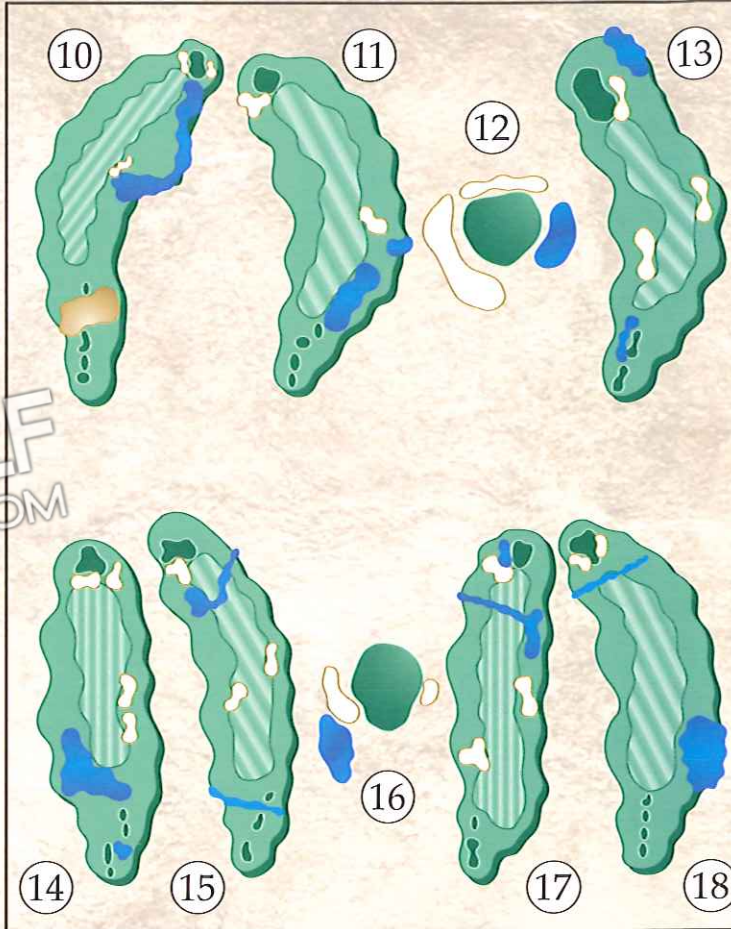

Hole	1	2	3	4	5	6	7	8	9	OUT	I N I T I A L	10	11	12	13	14	15	16	17	18	IN	TOT	HCP	NET
Championship	432	591	395	194	442	439	500	150	378	3521		540	406	144	368	423	542	209	384	370	3386	6907		
Back	382	555	370	176	397	370	478	135	337	3200		530	388	125	338	401	520	180	369	339	3190	6390		
Middle	358	531	246	134	370	330	445	106	303	2823		487	347	115	265	370	482	147	344	311	2868	5691		
Par	4	5	4	3	4	4	5	3	4	36		5	4	3	4	4	5	3	4	4	36	72		
Forward	333	473	235	112	336	297	409	87	225	2507		344	322	90	233	309	453	118	281	288	2438	4945		
Handicap	15	5	11	13	3	1	7	9	17			2	10	18	14	8	4	6	12	16				
MATCH 1																								
MATCH 2																								

SCORECARD SCAN PROVIDED BY
NORTH MYRTLE BEACH GOLF .COM

DATE:

SCORER:

ATTEST: