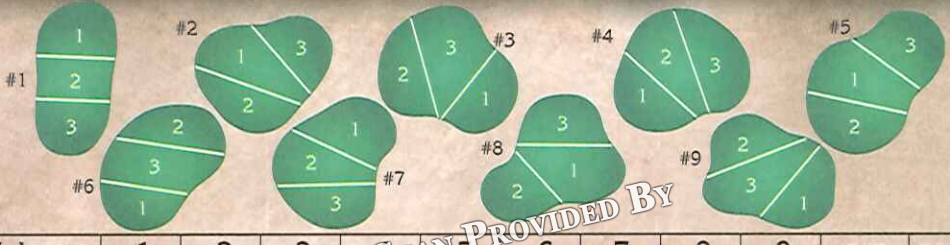

SCORECARD SCAN PROVIDED BY NORTH MYRTLE BEACH GOLF.COM

Kirby Markers: 100 150 200

Hole	1	2	3	4	5	6	7	8	9	OUT	TOTAL
BLUE	392	379	356	363	138	359	411	391	521	3317	
WHITE	373	356	536	336	116	347	377	177	506	3119	
GREEN	331	409	495	407	107	505	347	149	486	2857	
Par	4	4	5	4	3	4	4	3	5	36	
Handicap	3	7	4	8	9	6	1	5	2		
RED	282	294	438	259	78	263	294	120	415	2443	

Kirby Markers: 100 150 200

Hole	1	2	3	4	5	6	7	8	9	OUT	TOTAL
BLUE	376	357	175	520	387	213	410	371	486	3295	
WHITE	341	316	158	497	356	183	387	357	465	3060	
GREEN	300	267	126	463	325	143	354	303	422	2703	
Par	4	4	3	5	4	3	4	4	5	36	
Handicap	8	9	5	7	2	6	1	4	3		
RED	244	230	94	404	297	88	304	239	352	2255	

SCORECARD SCAN PROVIDED BY NORTH MYRTLE BEACH GOLF.COM

Kirby Markers: 100 150 200

Hole	1	2	3	4	5	6	7	8	9	OUT	TOTAL
BLUE	381	571	355	337	198	391	549	362	3349		
WHITE	368	328	181	339	215	171	363	525	333	3123	
GREEN	332	510	141	322	282	138	245	191	308	2856	
Par	4	5	3	4	4	3	4	4	4	36	
Handicap	4	3	6	5	7	2	5	8			
RED	254	417	118	267	206	94	298	443	272	2369	