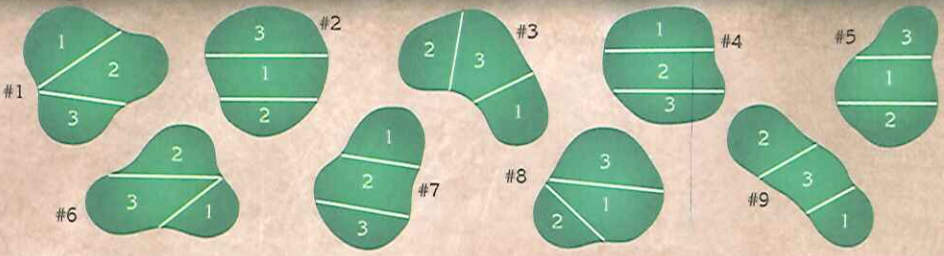

SCORECARD SCAN PROVIDED BY NORTH MYRTLE BEACH GOLF.COM

Kirby Markers: 100 150 200

Hole	1	2	3	4	5	6	7	8	9	OUT	TOTAL
BLUE	392	379	356	363	138	359	411	391	521	3317	
WHITE	373	356	536	336	116	347	377	177	506	3119	
GREEN	331	409	495	407	107	505	347	149	486	2857	
Par	4	4	5	4	3	4	4	3	5	36	
Handicap	3	7	4	8	9	6	1	5	2		
RED	282	294	438	259	78	263	294	120	415	2443	

Kirby Markers: 100 150 200

Hole	1	2	3	4	5	6	7	8	9	OUT	TOTAL
BLUE	376	357	175	520	387	213	410	371	486	3295	
WHITE	341	316	158	497	356	183	387	357	465	3060	
GREEN	300	267	126	463	325	143	354	303	422	2703	
Par	4	4	3	5	4	3	4	4	5	36	
Handicap	8	9	5	7	2	6	1	4	3		
RED	244	230	94	404	297	88	304	239	352	2255	

SCORECARD SCAN PROVIDED BY NORTH MYRTLE BEACH GOLF.COM

Kirby Markers: 100 150 200

Hole	1	2	3	4	5	6	7	8	9	OUT	TOTAL
BLUE	381	571	355	337	198	391	549	362	3349		
WHITE	368	328	181	339	215	171	363	525	333	3123	
GREEN	332	510	141	322	282	138	245	191	308	2856	
Par	4	5	3	4	4	3	4	4	4	36	
Handicap	4	3	6	5	7	2	5	8			
RED	254	417	118	267	206	94	298	443	272	2369	